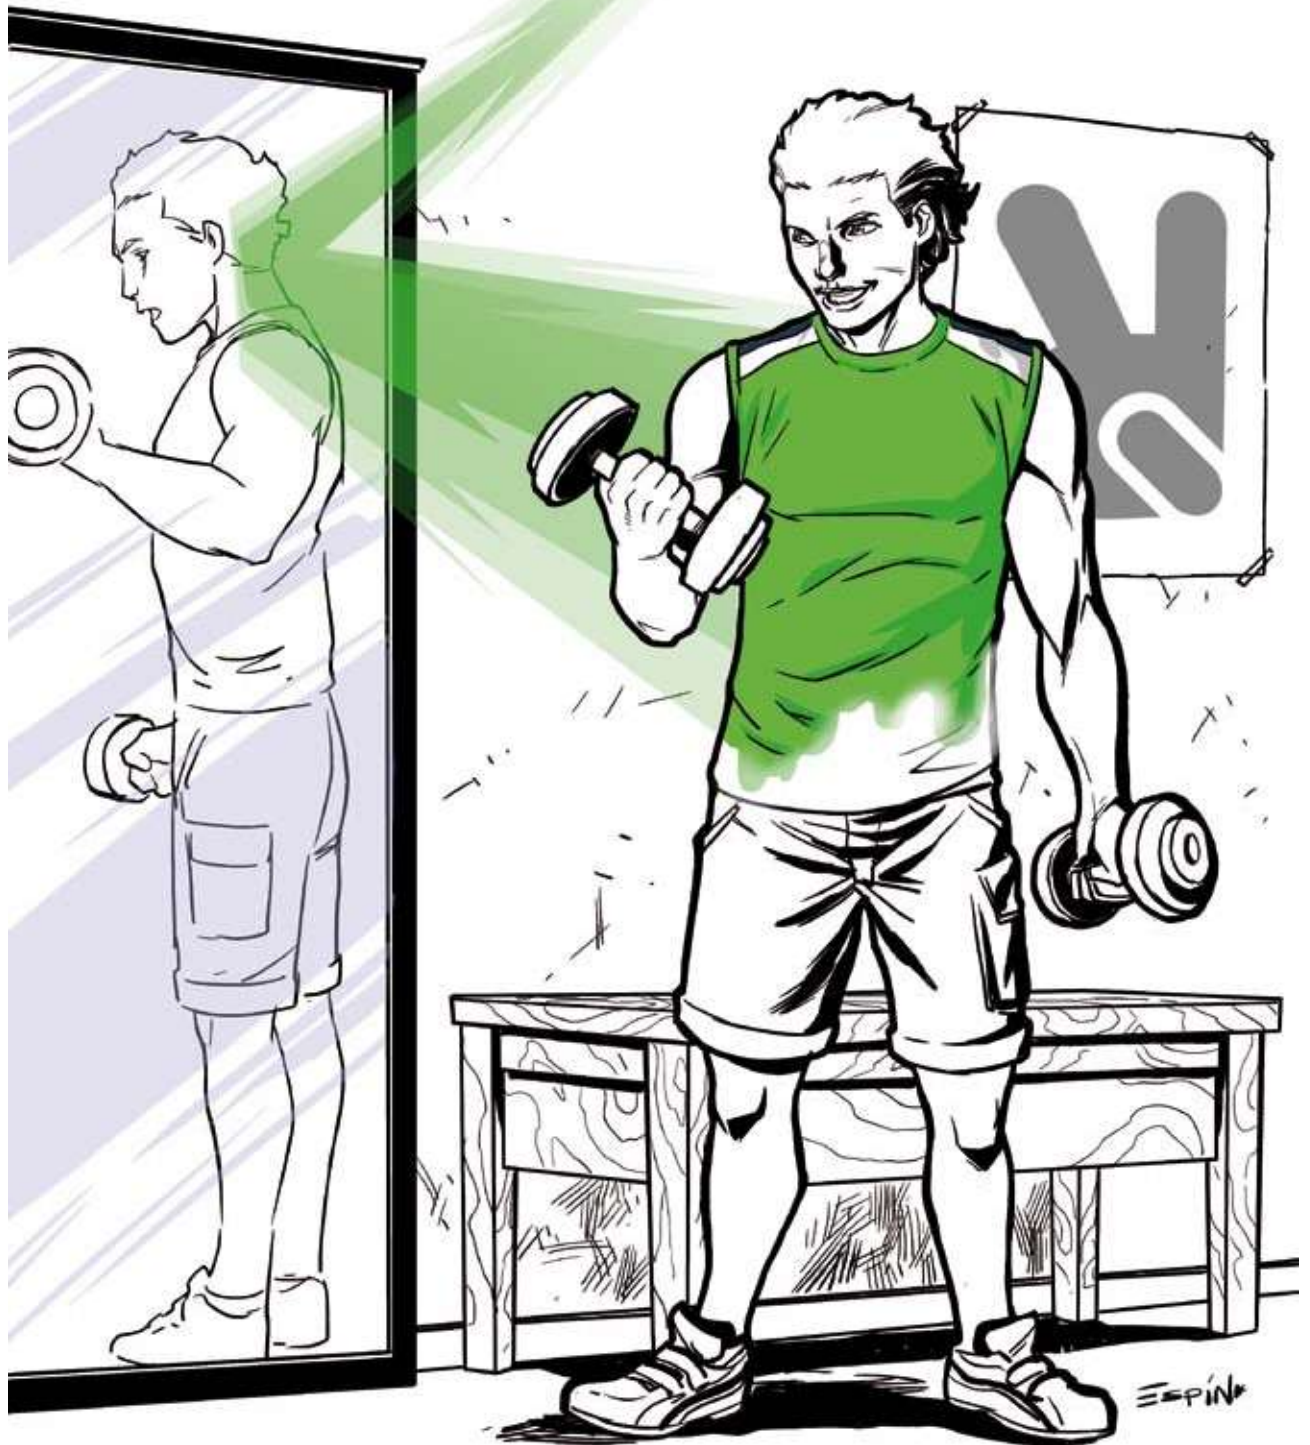

# CASUAL COLLECTION

CAMISETA TIRANTES / HOMBRE

6527

Robinson

Adulto | Caja / 100 ud. | Pack / 5 ud.

Calidad: 100% algodón, punto liso, 155 g/m<sup>2</sup>.  
Producto: Cuello 4 capas. Cortes con diseño bicolor en hombros.  
Sisa ribeteada canalé 1x1, costuras laterales.